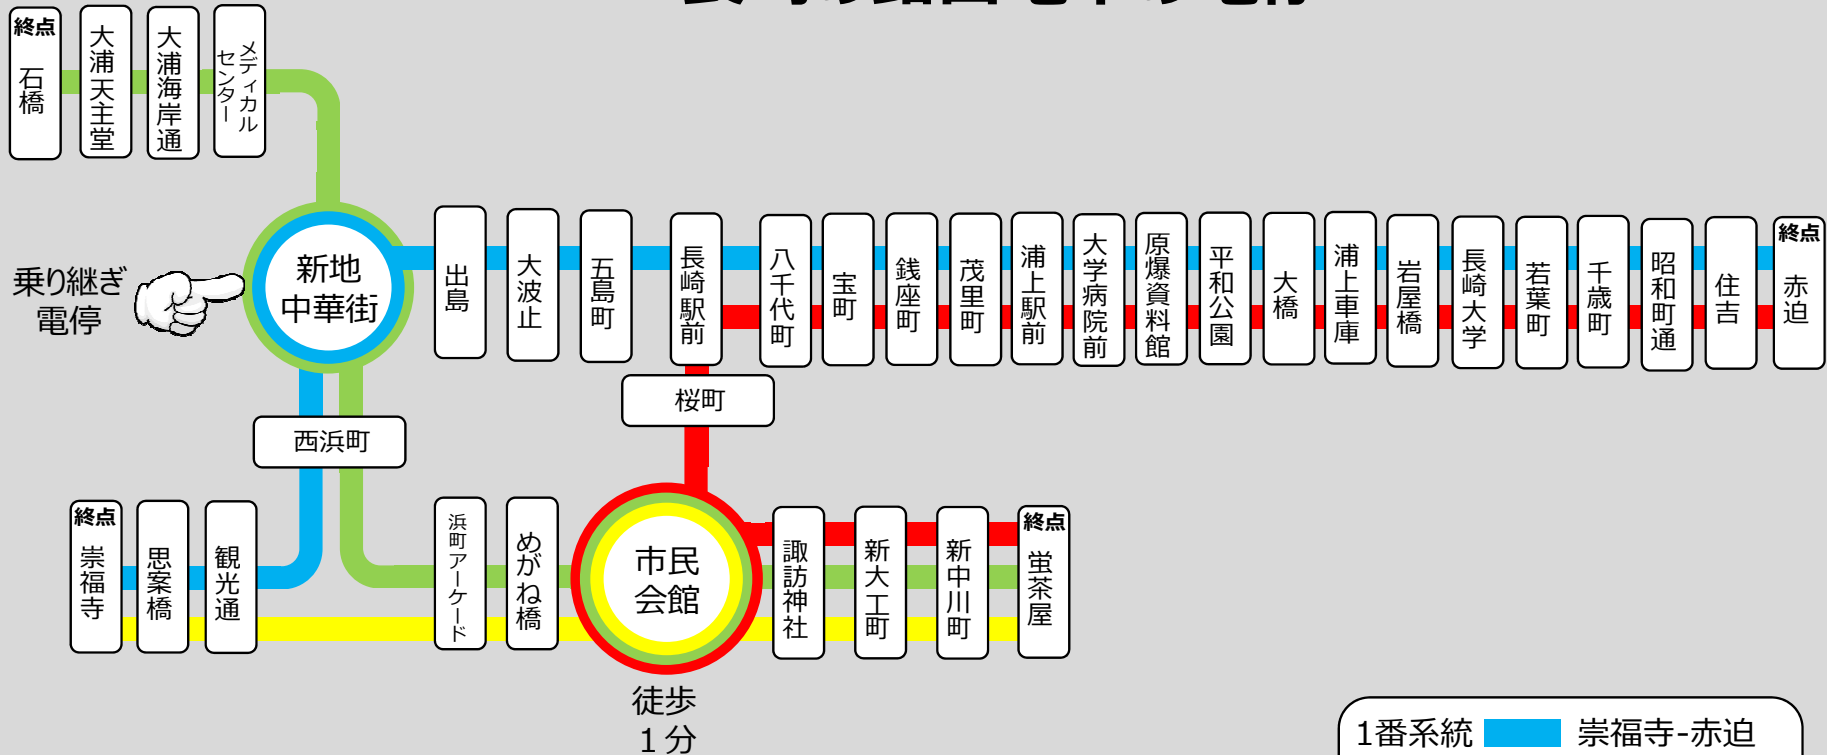

長崎の路面電車の電停

- 1番系統 ■ 崇福寺-赤迫
- 3番系統 ■ 蛸茶屋-赤迫
- 4番系統 ■ 崇福寺-蛸茶屋
- 5番系統 ■ 石橋-蛸茶屋

今すぐ長崎
<https://imasugu-nagasaki.net/>