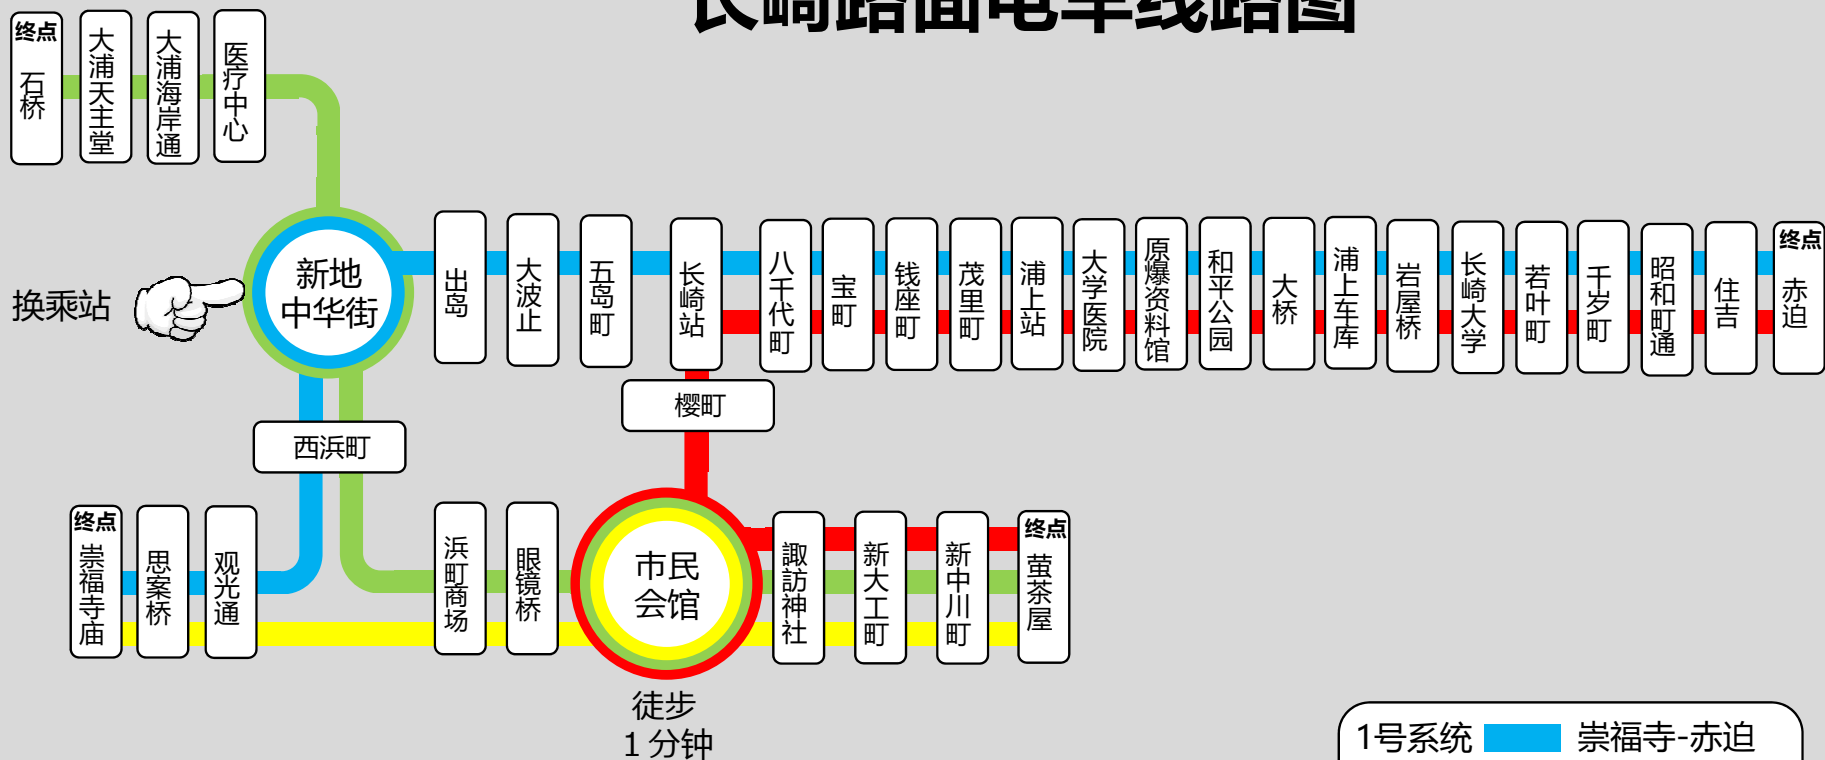

长崎路面电车线路图

- 1号系统 崇福寺-赤迫
- 3号系统 萤茶屋-赤迫
- 4号系统 崇福寺-萤茶屋
- 5号系统 石桥-萤茶屋

今すぐ長崎
<https://imasugu-nagasaki.net/>